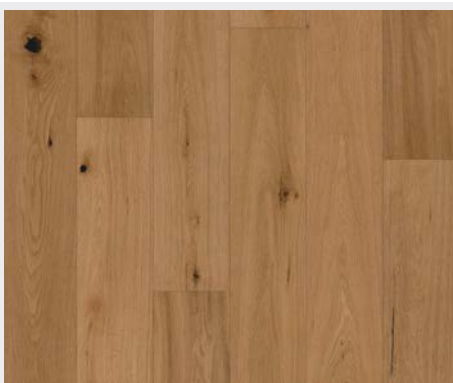

Standard, lehce rustikální

Třídění STANDARD nabízí moderní vzhled a živost dubu díky lehké rustikalitě. Krásné kombinace barev, občasné střední suky, očka a malý výskyt běle uspokojí milovníky markantu dubu v lehce rustikální podobě.