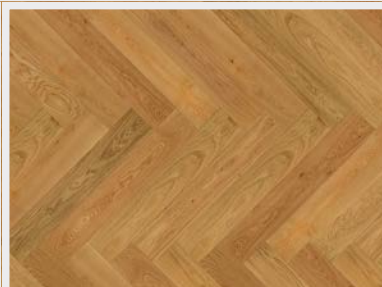

Dub Natur
matný lak, velmi lehký kartáč

Důležité upozornění: Při výběru podlah z ručních vzorníků nebo ze stojanů, mohou zejména dřevěné podlahy vykazovat větší rozptýlení barevnosti a větší rozsah přirozených vad dřevin než odpovídá malému vzorku podlahy. Dřevo je přírodní materiál a každá podlahová lamela je neopakovatelný originál. Vzorky a fotografie jsou díky své limitované velikosti pouze ilustrativní a tedy nezávazné pro objednávku, protože nemohou postihnout veškeré znaky dřeva (barevné a strukturální rozdíly), které dané třídění může obsahovat; nejedná se tedy o vzorky ve smyslu § 2096 občanského zákoníku.