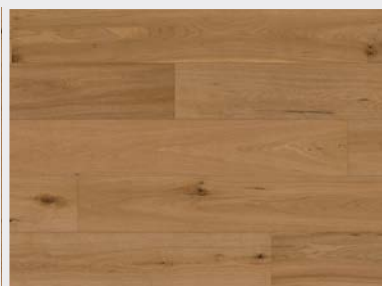

Dub Standard
matný lak, lehký kartáč