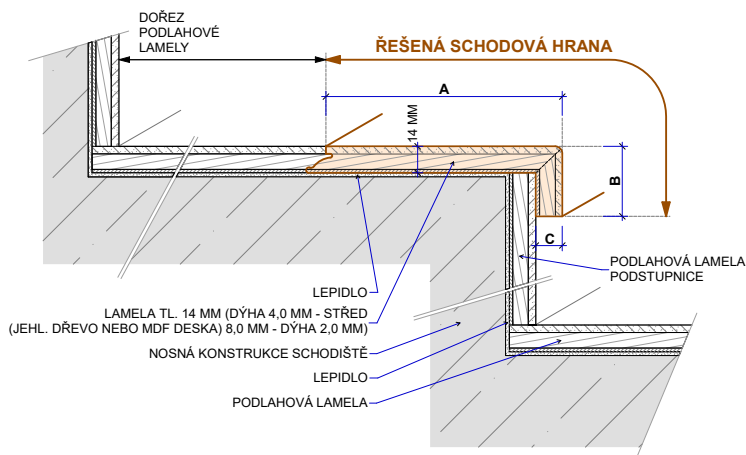

Pozn: Na vyžádání zašleme kompletní ceník hran, ke stažení na www.parketkoncept.cz
* Schodové hrany CASTLE HERRINGBONE budou vyrobeny z lamel Classic v délce 1900mm

Typ D

Typ D – boční lišty

3-VRSTVÉ TYP D