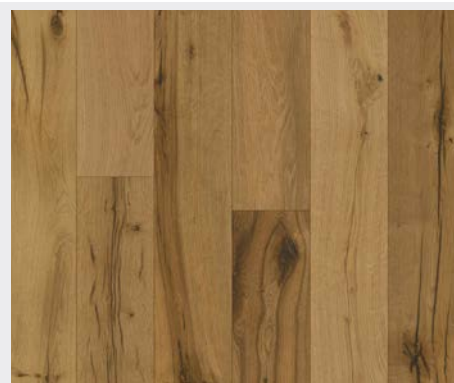

Rustik

Třídění RUSTIK zajišťuje výrazně rustikální třídění s živou strukturou dřeva s výraznými tmavě tmelenými sukami a trhlinami. Okrajová běla a větší barevné variace jsou také přípustné – dodávají tak podlaze dynamický vzhled, ve kterém lze vidět nádherné markanty přírodního dubu.