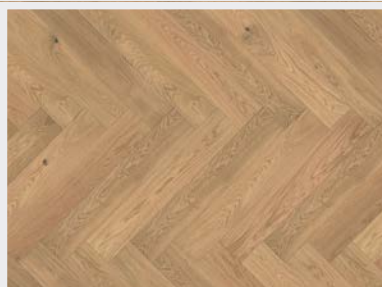

Dub Natur
bílý oxidativní olej, velmi lehký kartáč