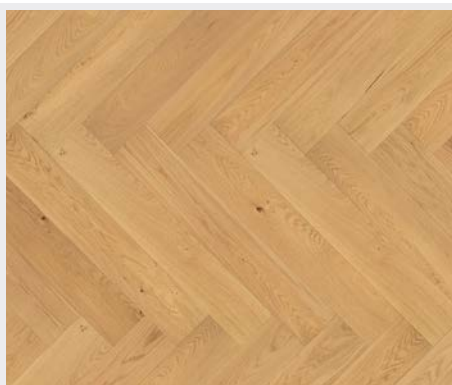

TŘÍDĚNÍ DUBU – HERRINGBONE

Natur, minimum suků

Třídění NATUR nabízí stylovou a elegantní rybinu z čistého pečlivě vytříděného dubu s občasným výskytem malých suků. Lamely mají krásné kombinace odstínů barev, typicky malá očka a takřka žádnou bělu.