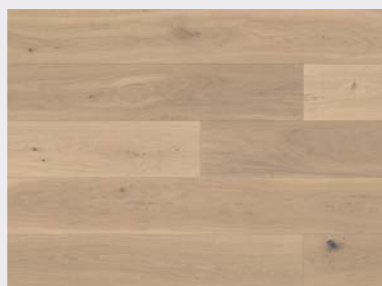

Dub Standard
bílý oxidativní olej, lehký kartáč